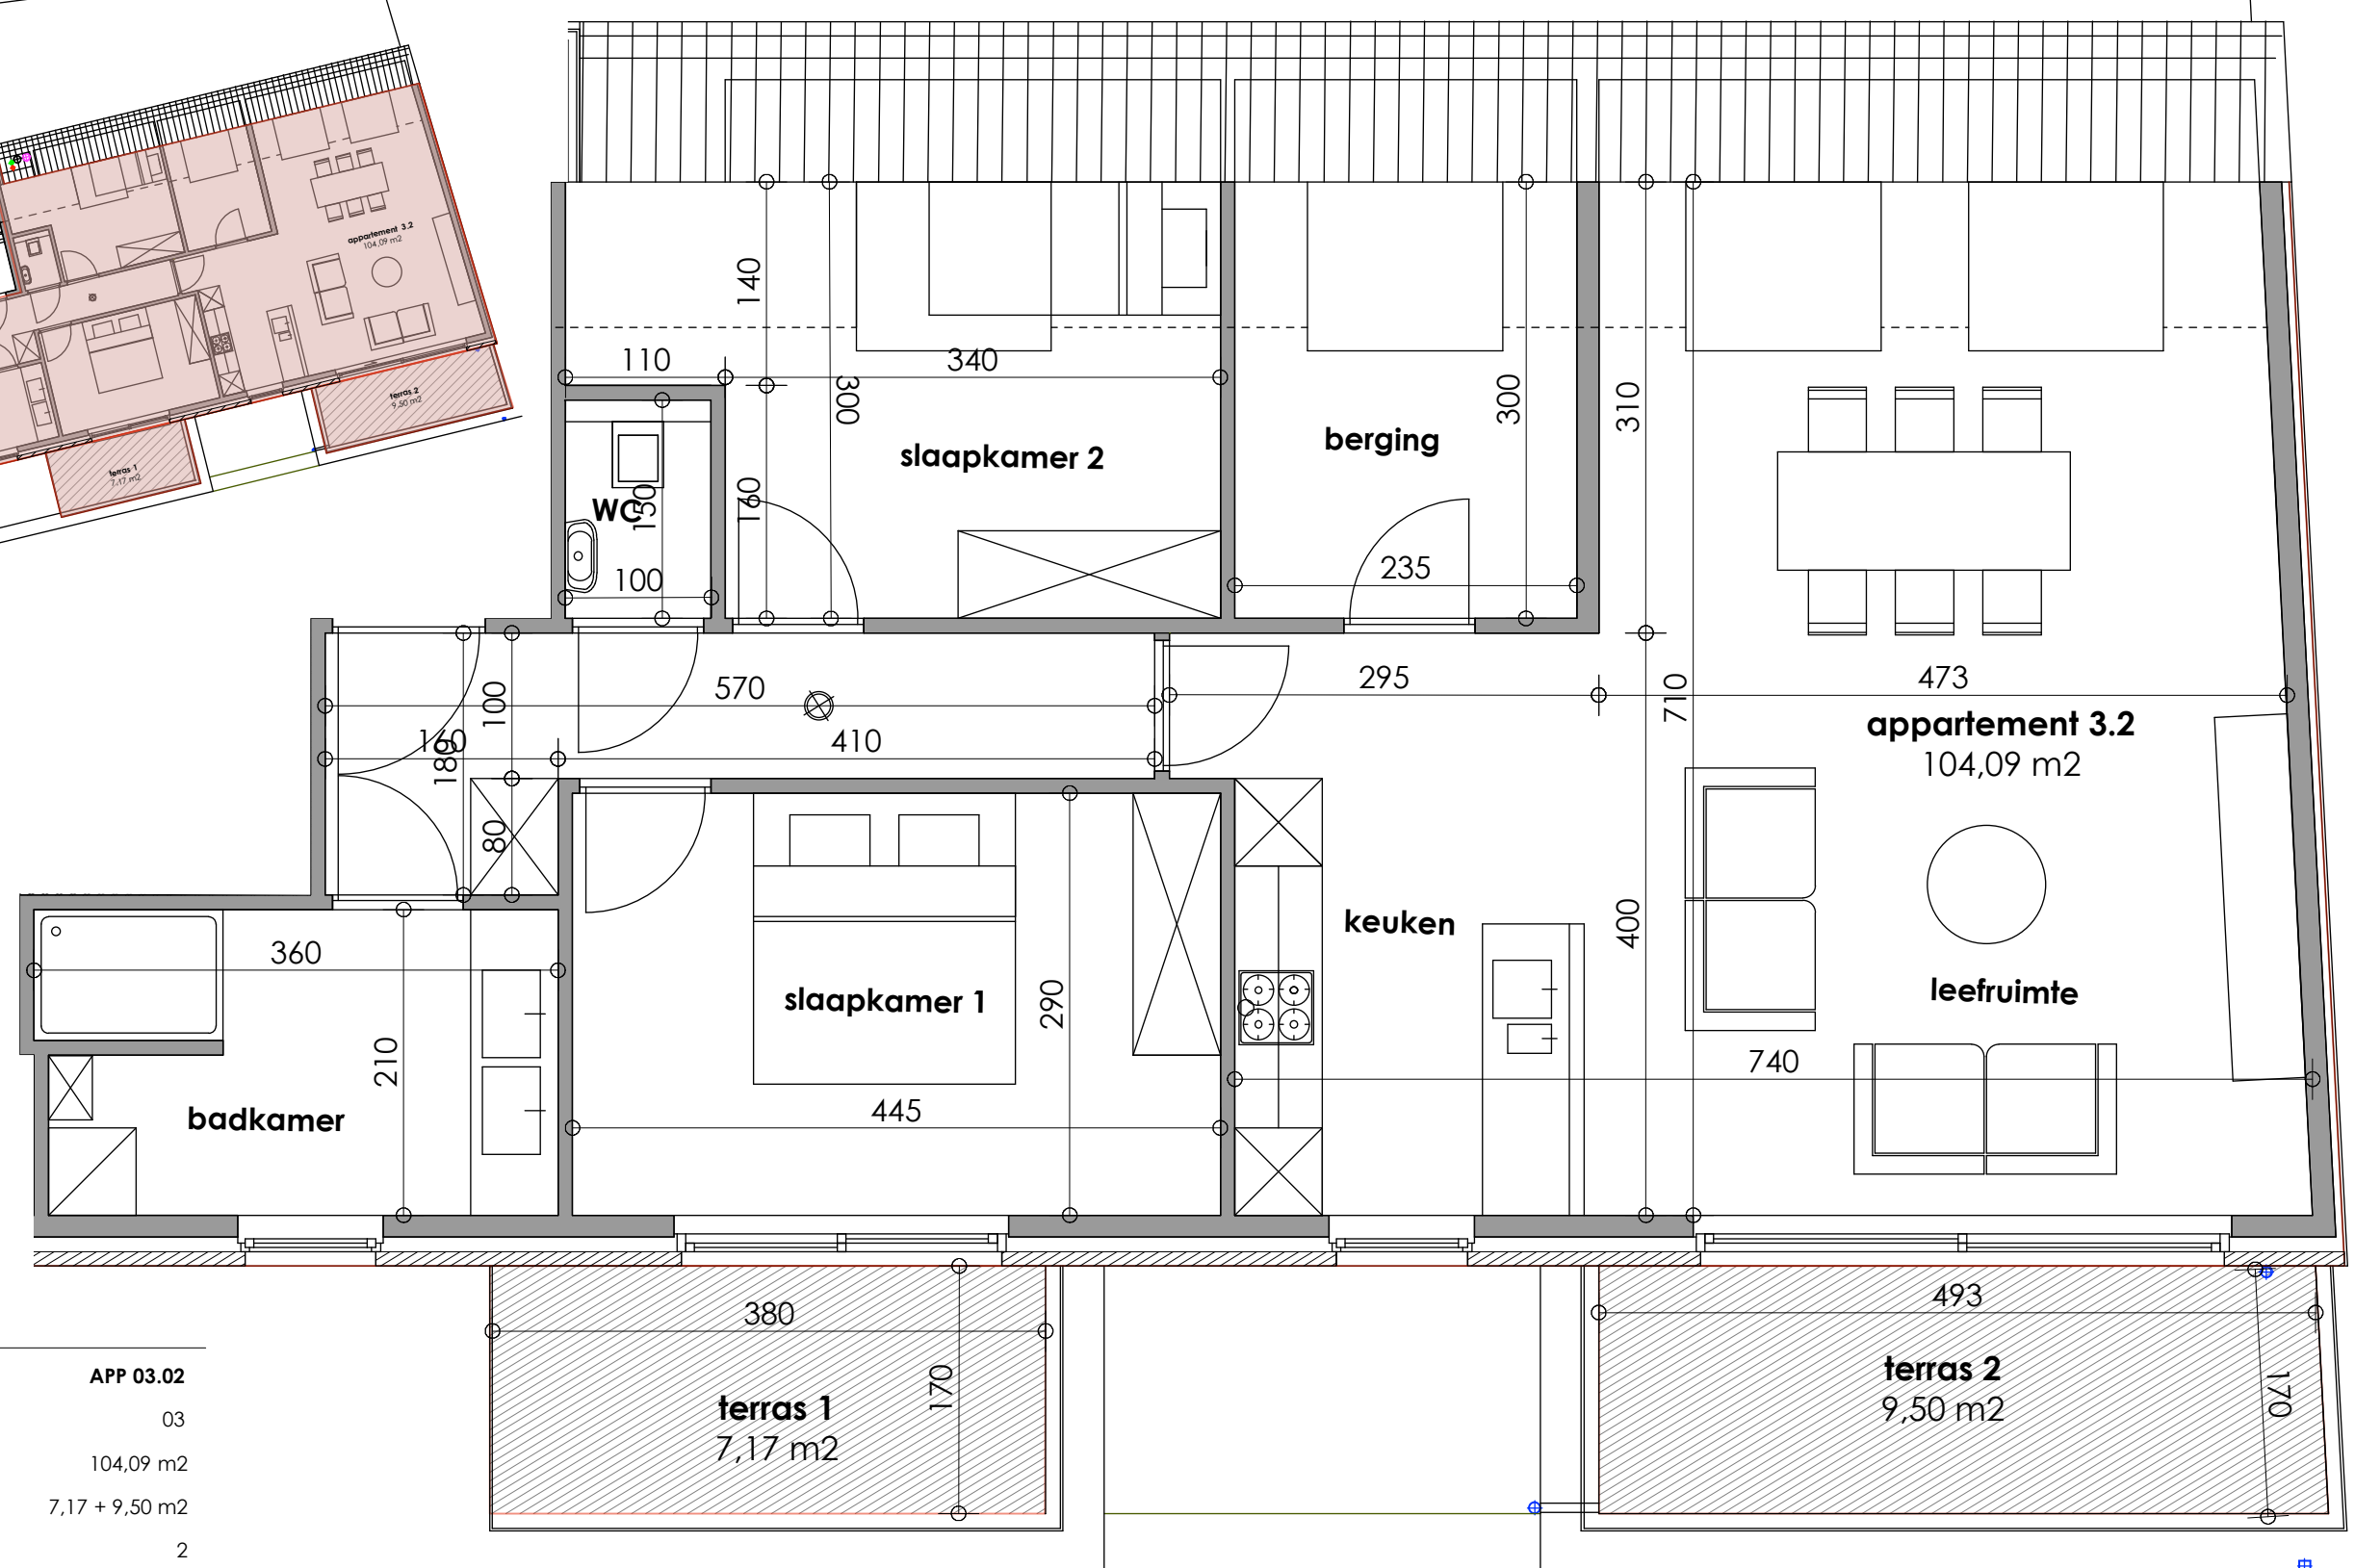

PLAN VERDIEPING 3
 schaal 1-200

APPARTEMENT	APP 03.02
VERDIEPING	03
BRUTO OPPERVLAKTE	104,09 m ²
BRUTO OPPERVLAKTE TERRASSEN	7,17 + 9,50 m ²
AANTAL SLAAPKAMERS	2

RESIDENTIE ARENA
 Mandellaan 182, 8800 Roeselare